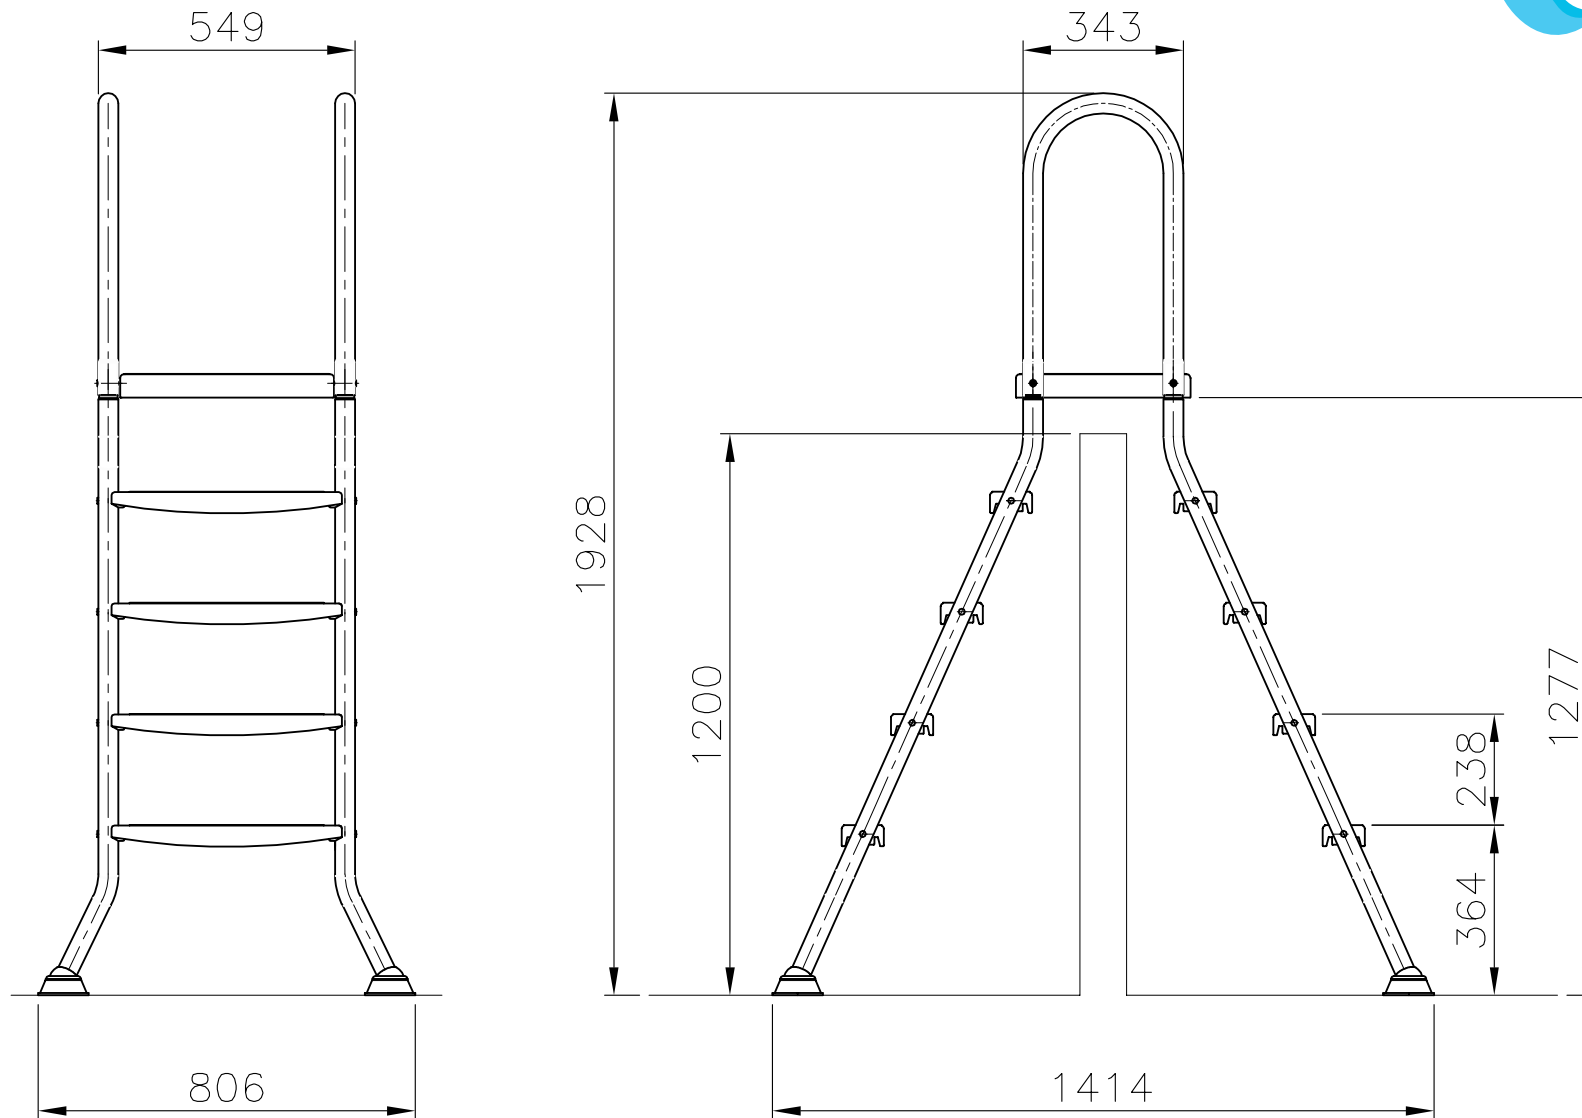

Edelstahl Aufstellbecken-Leiter für Becken bis 0,90 m Höhe

Edelstahl Aufstellbecken-Leiter für Becken bis 1,20 m Höhe

Edelstahl Aufstellbecken-Leiter für Becken bis 1,50 m Höhe

Edelstahl Halbhochbecken-Leiter für Becken bis 1,20 m Höhe

Edelstahl Halbhochbecken-Leiter für Becken bis 1,50 m Höhe

Stufen	A	B
3	1580	960
4	1830	1210

Edelstahl Tiefbeckenleiter 1,20 m / 1,50 m Engholm

Edelstahl Tiefbeckenleiter 1,20 m / 1,50 m Weitholm