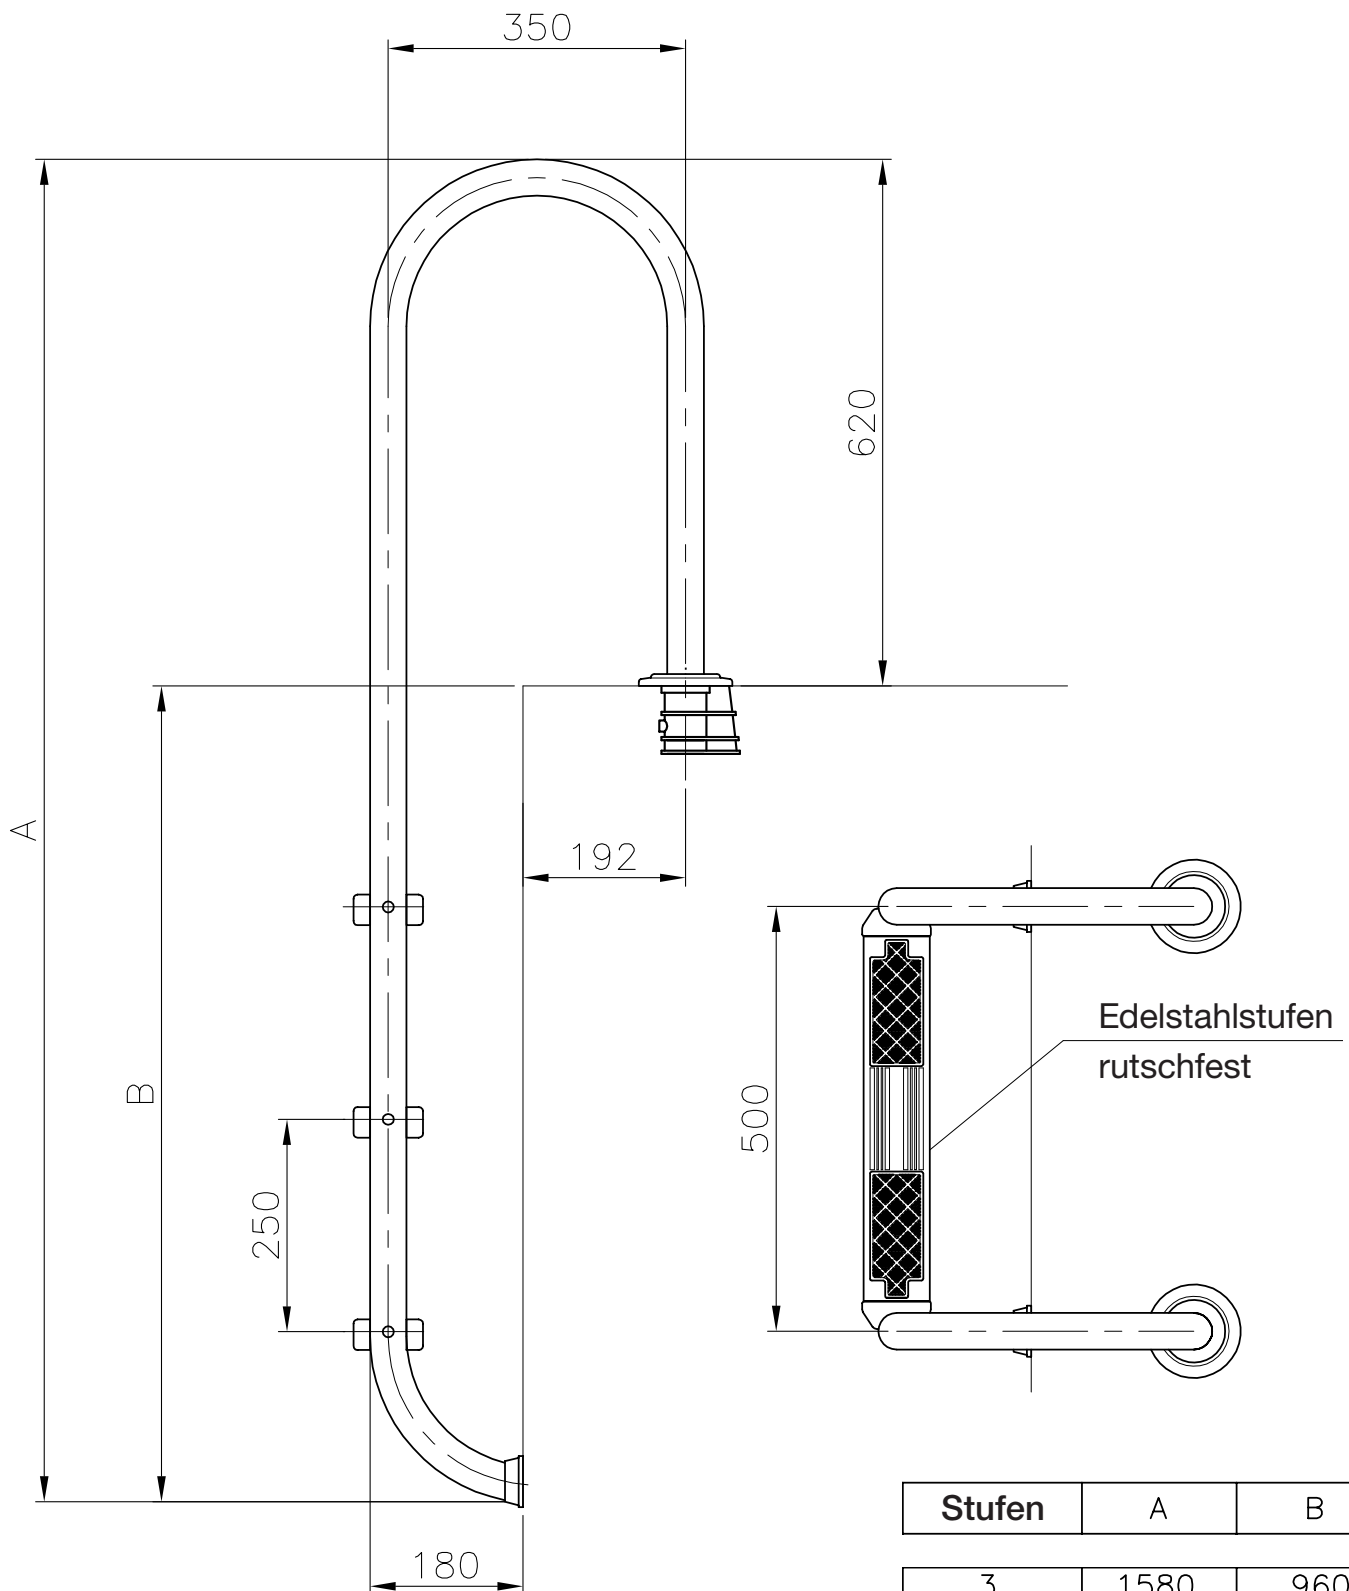

Edelstahl Aufstellbecken-Leiter für Becken bis 0,90 m Höhe

Edelstahl Aufstellbecken-Leiter für Becken bis 1,20 m Höhe

Edelstahl Aufstellbecken-Leiter für Becken bis 1,50 m Höhe

Edelstahl Halbhochbecken-Leiter für Becken bis 1,20 m Höhe

Edelstahl Halbhochbecken-Leiter für Becken bis 1,50 m Höhe

Stufen	A	B
3	1580	960
4	1830	1210

Edelstahl Tiefbeckenleiter 1,20 m / 1,50 m Engholm

Edelstahl Tiefbeckenleiter 1,20 m / 1,50 m Weitholm