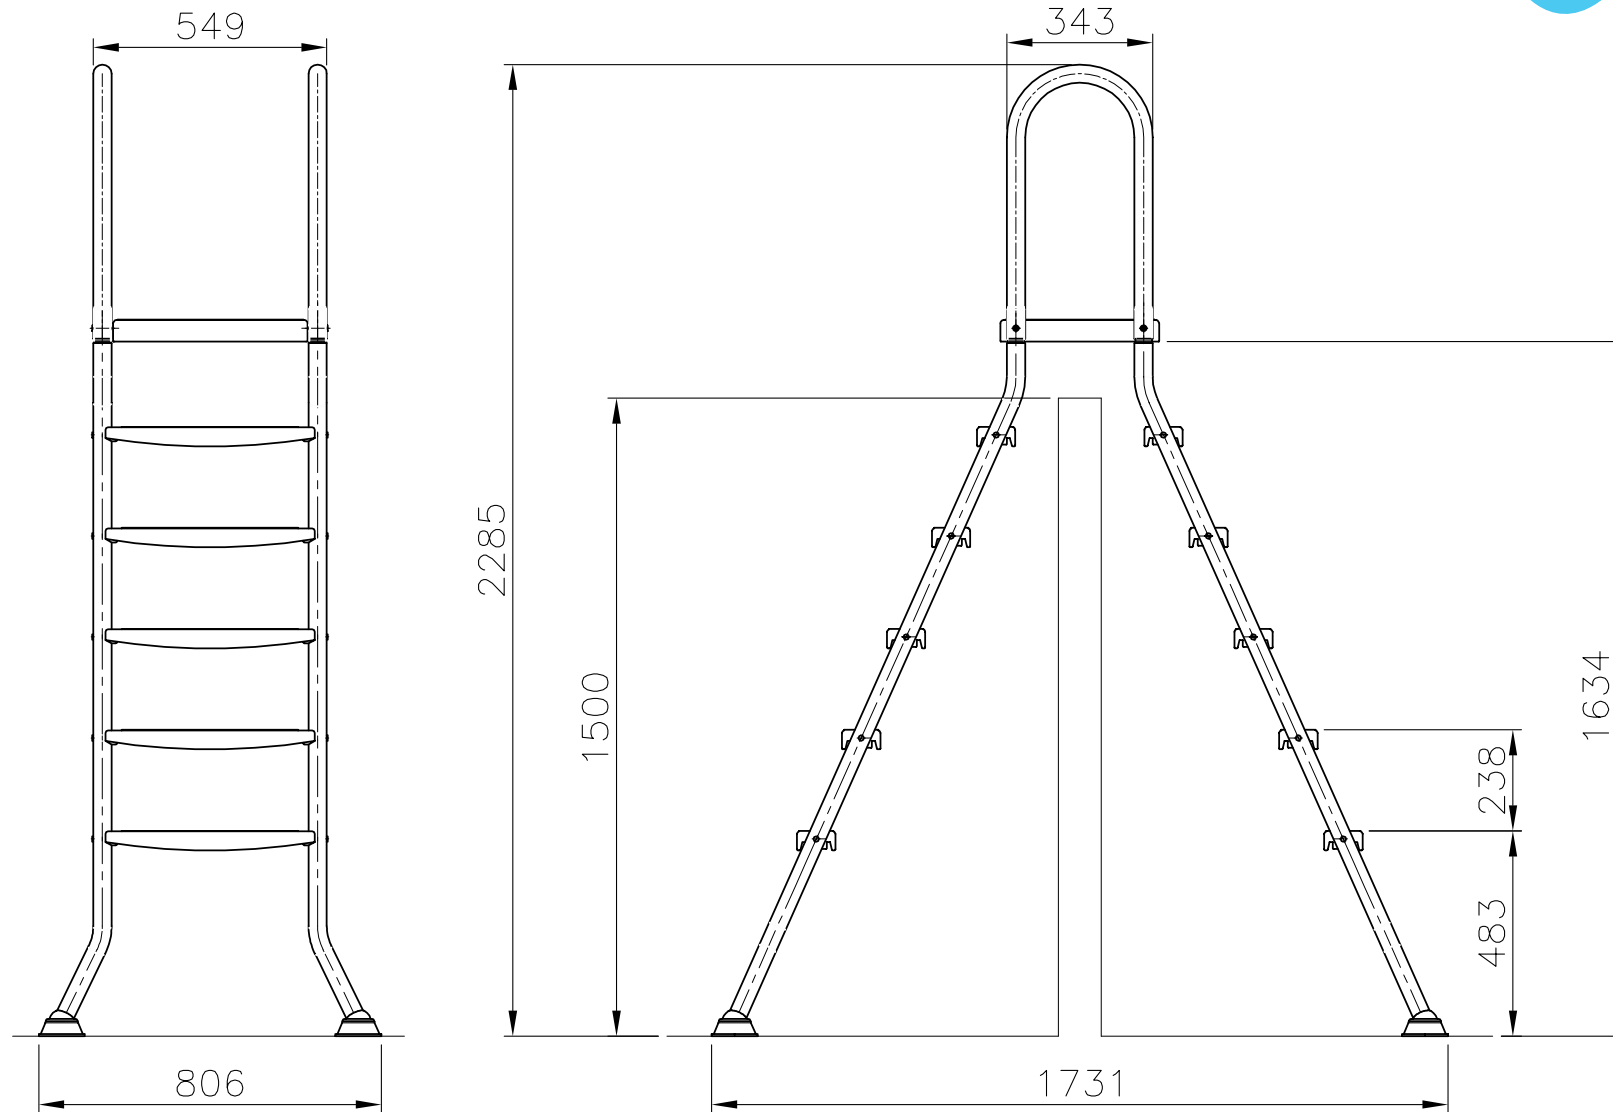

Edelstahl Aufstellbecken-Leiter für Becken bis 0,90 m Höhe

Edelstahl Aufstellbecken-Leiter für Becken bis 1,20 m Höhe

Edelstahl Aufstellbecken-Leiter für Becken bis 1,50 m Höhe

Edelstahl Halbhochbecken-Leiter für Becken bis 1,20 m Höhe

Edelstahl Halbhochbecken-Leiter für Becken bis 1,50 m Höhe

Stufen	A	B
3	1580	960
4	1830	1210

Edelstahl Tiefbeckenleiter 1,20 m / 1,50 m Engholm

Edelstahl Tiefbeckenleiter 1,20 m / 1,50 m Weitholm