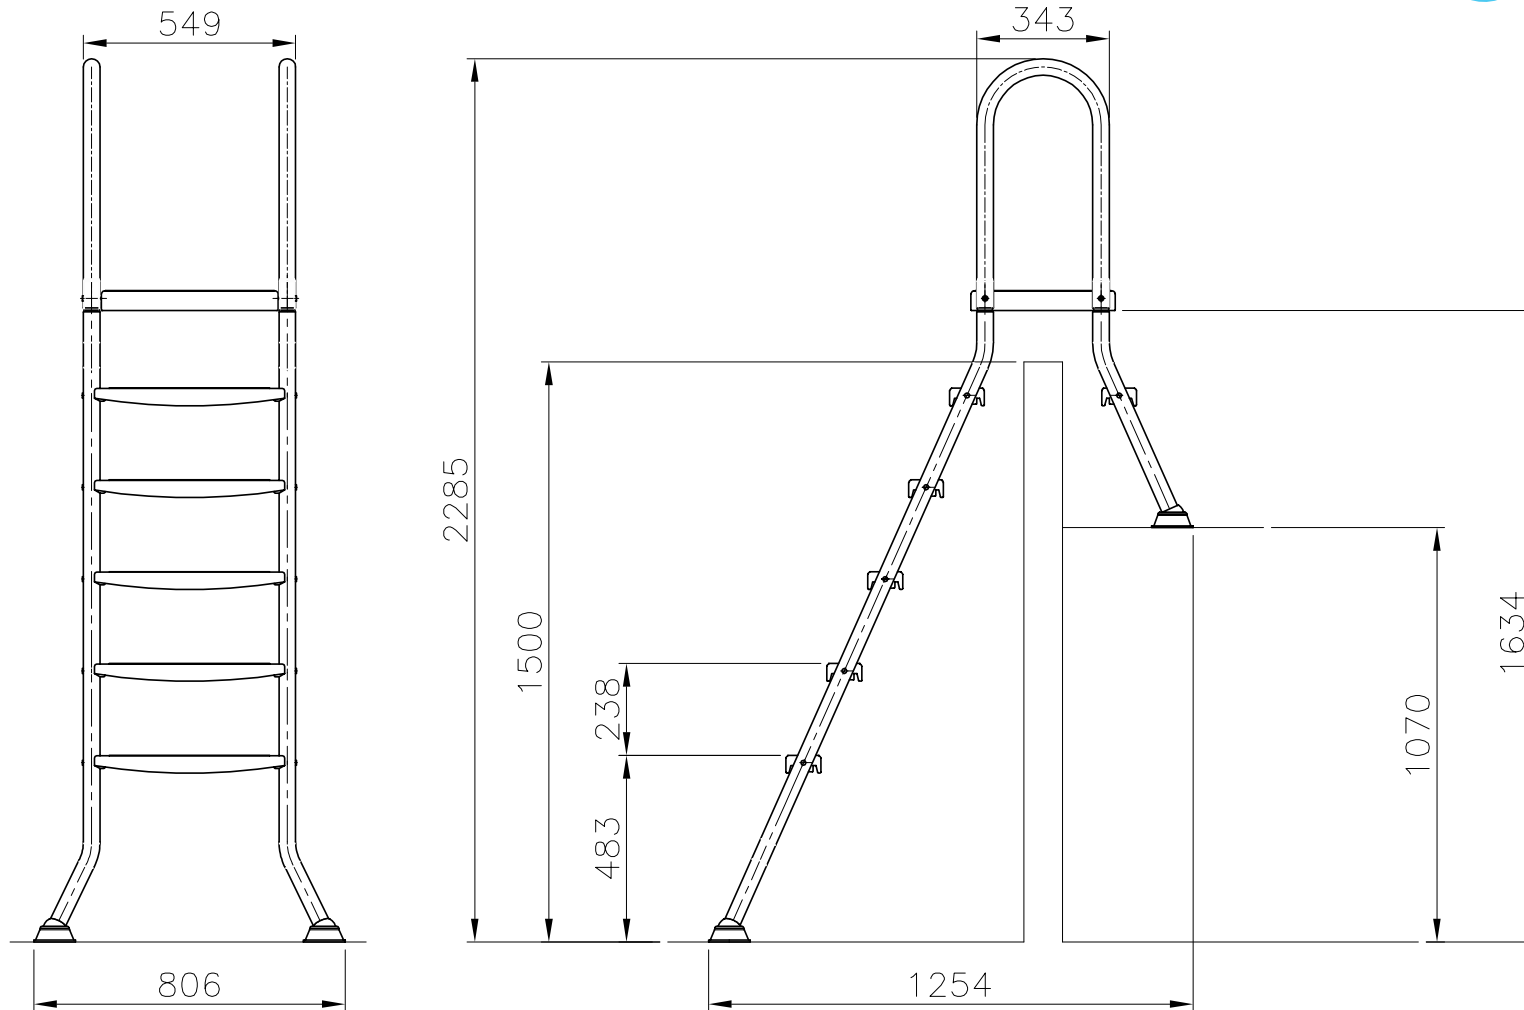

Edelstahl Aufstellbecken-Leiter für Becken bis 0,90 m Höhe

Edelstahl Aufstellbecken-Leiter für Becken bis 1,20 m Höhe

Edelstahl Aufstellbecken-Leiter für Becken bis 1,50 m Höhe

Edelstahl Halbhochbecken-Leiter für Becken bis 1,20 m Höhe

Edelstahl Halbhochbecken-Leiter für Becken bis 1,50 m Höhe

Stufen	A	B
3	1580	960
4	1830	1210

Edelstahl Tiefbeckenleiter 1,20 m / 1,50 m Engholm

Edelstahl Tiefbeckenleiter 1,20 m / 1,50 m Weitholm