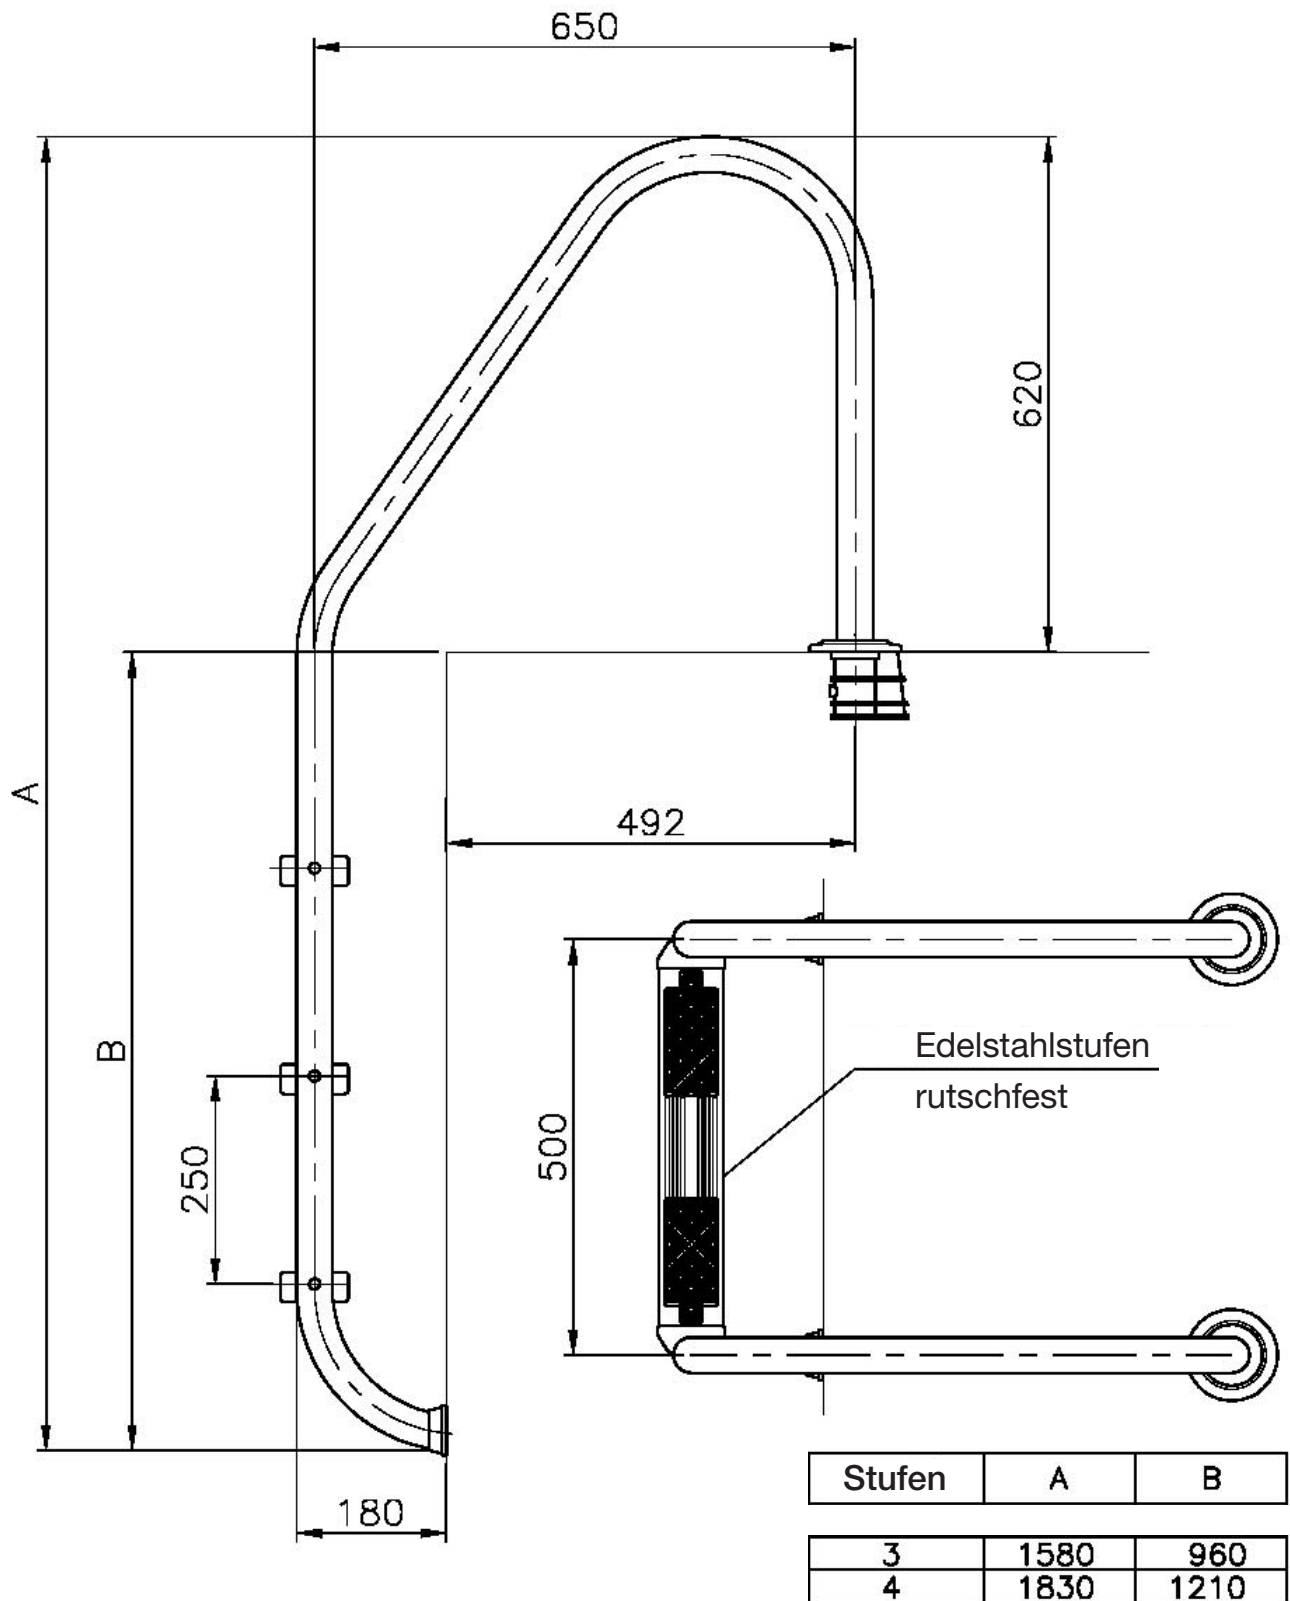

Edelstahl Aufstellbecken-Leiter für Becken bis 0,90 m Höhe

Edelstahl Aufstellbecken-Leiter für Becken bis 1,20 m Höhe

Edelstahl Aufstellbecken-Leiter für Becken bis 1,50 m Höhe

Edelstahl Halbhochbecken-Leiter für Becken bis 1,20 m Höhe

Edelstahl Halbhochbecken-Leiter für Becken bis 1,50 m Höhe

Stufen	A	B
3	1580	960
4	1830	1210

Edelstahl Tiefbeckenleiter 1,20 m / 1,50 m Engholm

Edelstahl Tiefbeckenleiter 1,20 m / 1,50 m Weitholm