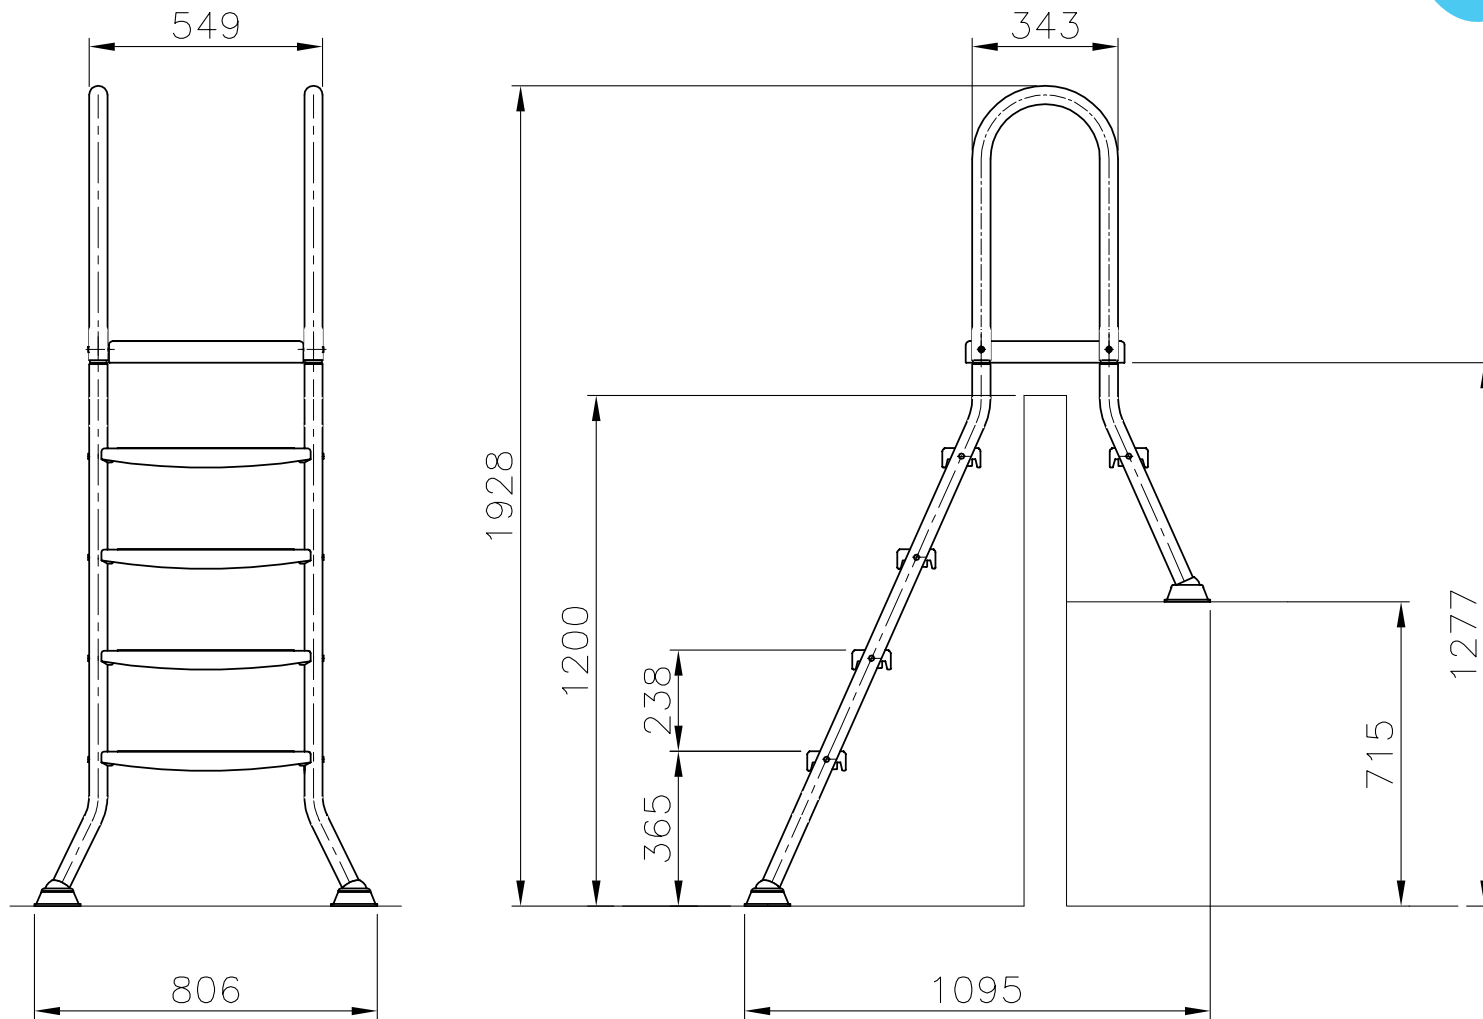

Edelstahl Aufstellbecken-Leiter für Becken bis 0,90 m Höhe

Edelstahl Aufstellbecken-Leiter für Becken bis 1,20 m Höhe

Edelstahl Aufstellbecken-Leiter für Becken bis 1,50 m Höhe

Edelstahl Halbhochbecken-Leiter für Becken bis 1,20 m Höhe

Edelstahl Halbhochbecken-Leiter für Becken bis 1,50 m Höhe

Stufen	A	B
3	1580	960
4	1830	1210

Edelstahl Tiefbeckenleiter 1,20 m / 1,50 m Engholm

Edelstahl Tiefbeckenleiter 1,20 m / 1,50 m Weitholm