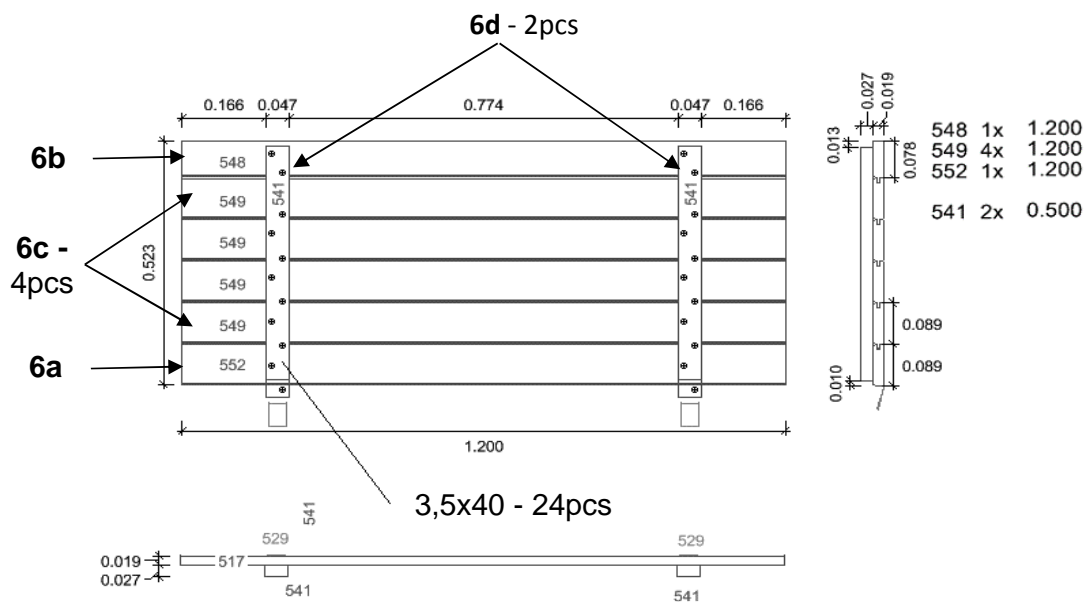

1.20x0.89m

h= 1.265 m

**19
mm**

I

II

V

VI

IX

529	2x	35x100
562	1x	0.870
563	8x	0.870
542	1x	0.050
544	1x	0.926
546	2x	0.780
561	1x	0.870

X

LISTE DES ELEMENTS

		element	<i>dimensions</i>	<i>quantite</i>
		1 	1200x99x19	15
		2 	1200x89x19	1
		3 	1200x89x19	1
		4 	1200x99x19	4
		5 	1200x89x19	1
6		6a 	1200x89x19	1x
		6b 	1200x88x19	1x
		6c 	1200x99x19	4x
		6d 	500x47x27	2x
		7 	195x99x19	20
		8A 	890x99x19	2
		8B 	609x45x19	2
		9 	890x99x19	24
		10 	890x54x19	2
11		11a 	870x89x19	1x
		11b 	870x99x19	8x
		11c 	780x47x27	2x
		11d 	926x47x27	1x
		12 	330x45x13	1
		13 	870x45x13	1
		14 	50x50x28	1
		15 	1100x45x13	2
		16 	1200x45x13	2

		30x70	2
		40x40	2
A		4,0x20	30
B		3,5x25	58
C		3,5x40	90
D		6x40	1
E			1