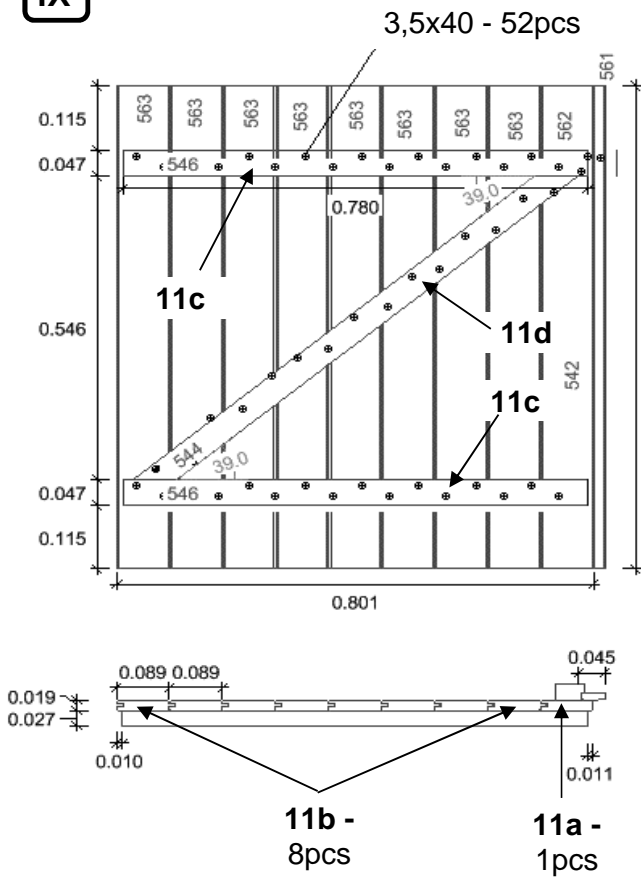

1.20x0.89m

h= 1.265 m

**19
mm**

I

II

V

VI

IX

529	2x	35x100
562	1x	0.870
563	8x	0.870
542	1x	0.050
544	1x	0.926
546	2x	0.780
561	1x	0.870

X

LISTE DES ELEMENTS

		element	<i>dimensions</i>	<i>quantite</i>
		1 	1200x99x19	15
		2 	1200x89x19	1
		3 	1200x89x19	1
		4 	1200x99x19	4
		5 	1200x89x19	1
6		6a 	1200x89x19	1x
		6b 	1200x88x19	1x
		6c 	1200x99x19	4x
		6d 	500x47x27	2x
		7 	195x99x19	20
		8A 	890x99x19	2
		8B 	609x45x19	2
		9 	890x99x19	24
		10 	890x54x19	2
11		11a 	870x89x19	1x
		11b 	870x99x19	8x
		11c 	780x47x27	2x
		11d 	926x47x27	1x
		12 	330x45x13	1
		13 	870x45x13	1
		14 	50x50x28	1
		15 	1100x45x13	2
		16 	1200x45x13	2

		30x70	2
		40x40	2
A		4,0x20	30
B		3,5x25	58
C		3,5x40	90
D		6x40	1
E			1